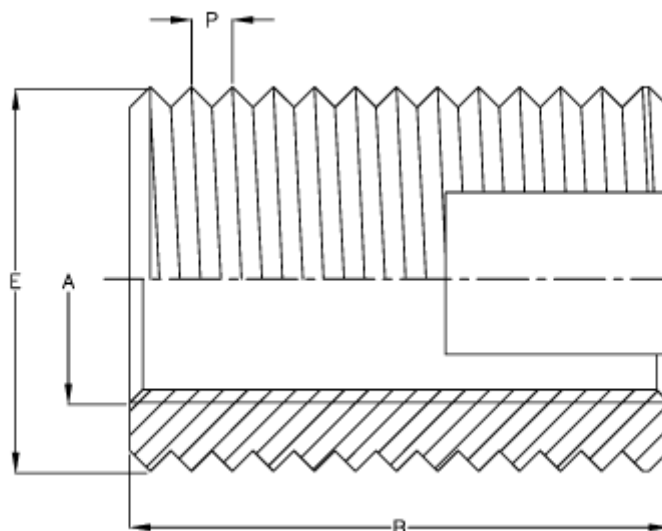

Varenummer: 12302000300110

Beskrivelse: KLEE-coil 302 000 300.110

M30 Hærdet/forz. blå

Note: Gulkromateret vare nr: 12302000300160 Erstattes af denne

Mål

Anbefalet hul diameter = 34,9 til 35,2

Gevindstigning P = 1.50

Indvendigt gevind A = M30

Længde B = 40

Min. huldybde bundhul = 46

Type = 302 000 300xxx

Udvendigt gevind E = 36.0